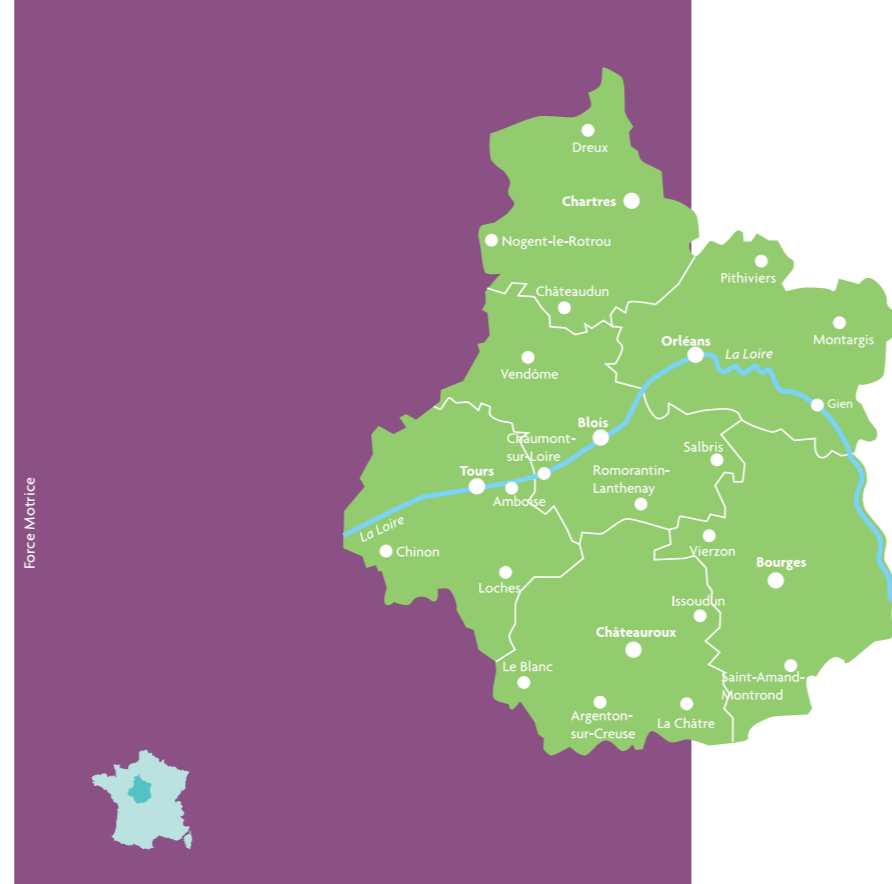

jusqu'à 300 habitants

1er prix : DAMPIERRE-EN-CROT (Cher)

2ème prix ex æquo :

LASSAY-SUR-CROISNE (Loir-et-Cher)

LES RESSUINTES (Eure-et-Loir)

1re catégorie B :

de 301 à 999 habitants

1er prix : NOHANT-EN-GRACAY (Cher)

2e catégorie A :

de 1 000 à 3 000 habitants

1er prix ex æquo :

MONDOUBLEAU (Loir-et-Cher)

OUZOUER-LE-MARCHE (Loir-et-Cher)

2ème prix :

CHOUZE-SUR-LOIRE (Indre-et-Loire)

3ème prix ex æquo :

SAINTE-LIZAIGNE (Indre)

SORIGNY (Indre-et-Loire)

2ème catégorie B :

de 3 001 à 5 000 habitants

1er prix : ILLIERS-COMBRAY (Eure-et-Loir)

2ème prix : GALLARDON (Eure-et-Loir)

3ème catégorie A :

de 5 001 à 7 000 habitants

1er prix : VILLEMANDEUR (Loiret)

PRIX RÉGIONAL DE LA MISE EN VALEUR DE L'ESPACE COMMUNAL RURAL
BEAULIEU-LES-LOCHES (Indre-et-Loire)
METTRAY (Indre-et-Loire)

PRIX RÉGIONAL DE LA PARTICIPATION DES CITOYENS AU JARDINAGE
CLOYES-SUR-LE-LOIR (Eure-et-Loir)

PRIX RÉGIONAL DU CŒUR DE VILLAGE FLEURI
BETZ-LE-CHATEAU (Indre-et-Loire)
CERE-LA-RONDE (Indre-et-Loire)
SURY-ES-BOIS (Cher)

PRIX RÉGIONAL DU JARDINIER
M. PHILIPPE PIAT - TAVERS (Loiret)
M. ANDRE BARBIER - CERE-LA-RONDE (Indre-et-Loire)

PRIX RÉGIONAL DE L'OFFICE DE TOURISME FLEURI
OFFICE DE TOURISME
D'AUBIGNY-SUR-NERE (Cher)

COMMUNES AYANT PARTICIPÉ, MAIS NON CLASSÉES
BOULLERET (Cher)
CHAMBOURG-SUR-INDRE (Indre-et-Loire)
CHINON (Indre-et-Loire)
ORSENNES (Indre)
SAINT-GEORGES-SUR-ARNON (Indre)

ARF - Association Régionale du Fleurissement

1 Cloître Saint-Pierre-le-Puellier
45000 Orléans

Tél. : 02 38 62 37 40

Fax : 02 38 77 20 88

www.arf-centre.com

Conseil régional du Centre

9 rue Saint-Pierre-Lentin
45041 Orléans Cedex 1

Tél. : 02 38 70 30 30

Fax : 02 38 70 31 18

www.regioncentre.fr